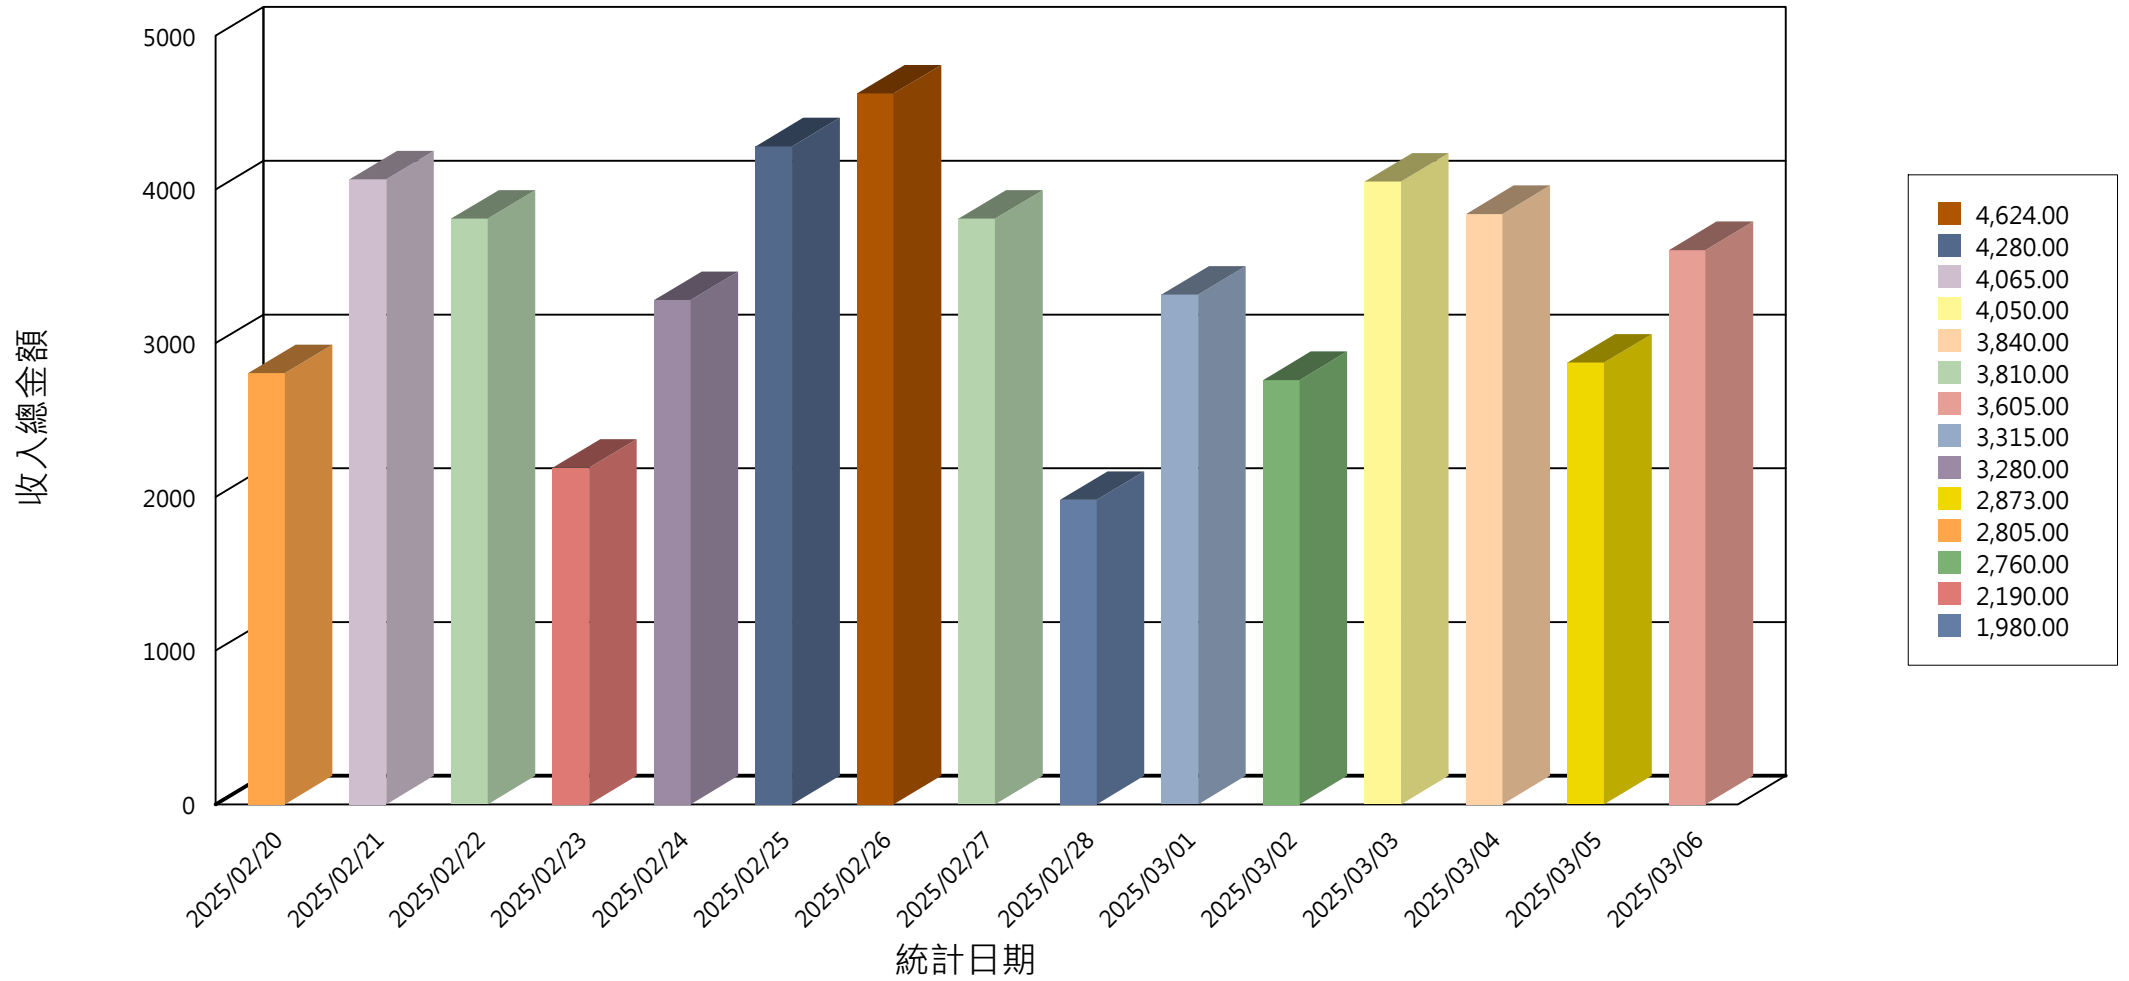

四維福建停車場-查詢每日交易總金額報表

日期區間：2025/02/20 ~ 2025/03/06

列印日期： 2025/3/7

統計日期	當日交易總筆數	當日交易總金額	平假日
2025/02/20	30	2,805.00	
2025/02/21	37	4,065.00	
2025/02/22	43	3,810.00	假日
2025/02/23	19	2,190.00	假日
2025/02/24	33	3,280.00	
2025/02/25	40	4,280.00	
2025/02/26	29	4,624.00	
2025/02/27	37	3,810.00	
2025/02/28	18	1,980.00	
2025/03/01	26	3,315.00	假日
2025/03/02	21	2,760.00	假日
2025/03/03	36	4,050.00	
2025/03/04	36	3,840.00	
2025/03/05	29	2,873.00	
2025/03/06	35	3,605.00	

每日收入金額統計表

統計日期

當日交易總筆數

當日交易總金額

平假日
